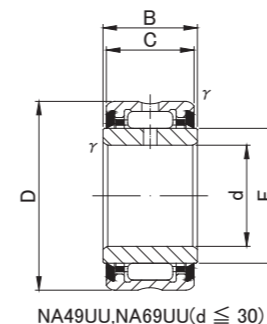

NA49UU,NA69UU(d ≤ 30)